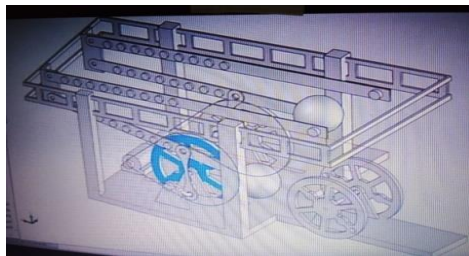

Decreto Federal nº 9.580/18 art 365 que trata do Regulamento do Imposto de Renda autoriza o usufruto fiscal em até 5% das receitas líquidas operacionais . “São Dedutíveis do IRPJ”

Para as EMPRESAS são Valores variáveis e para participar do PROTOCOLO GEE é R$ 200,00 por mês

Terão Certificado, a Nota Fiscal adequada para contabilização e usufruto dos Incentivos Fiscais + usar Marca /Selo Verde da S.O.S. NATUREZA + marketing e publicidades (têm conosco economia de diversos gastos)

RESULTADOS: ajuda a **SALVAR FLORESTAS NA AMAZONIA**¹; e já receberá **CERTIFICADO** de Compensações Ambientais.

Restauraremos² diariamente a **NATUREZA** (viveiro florestal) e teremos espaços de lazer³, descanso silencioso, hortas compartilhadas, pomares, muita natureza pra esportes e se abastecer de saúde, e é claro, promoveremos sempre a campanha **BONS HÁBITOS**...

“Em breve fabricaremos unidades de geração de energia em Circuito Fechado”. As que estiverem integradas a rede farão parte do **PROTOCOLO GEE** e das “Compensações Econômicas” com nossos **ROBÔS GEE GERADORES DE ENERGIA / SBIOS 32 / Gás BR21** resultando em economia futura com gastos com energia / eletricidades.

Faça adesão da sua empresa na rede da marca®.

Acesse o site www.sosnatureza.org.br e participe.

Somos afiliados: